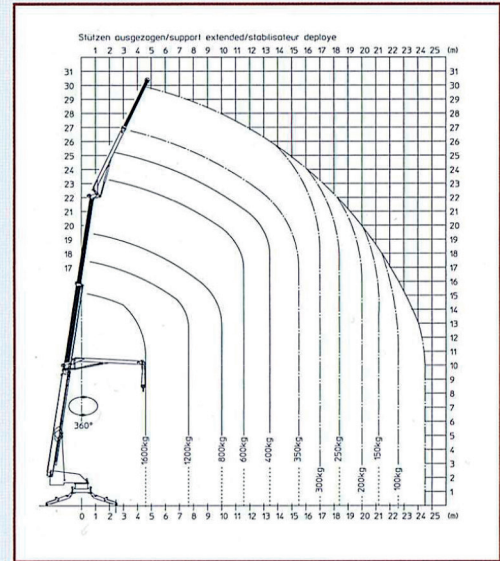

# Technische Daten

- Leichtes Aufstellen durch automatische Selbstnivellierung vom Bedienpult aus. Äußerst flexibel einsetzbar durch einzeln klapp- und teleskopierbare Stützen.
  
- Durch seine hohe seitliche Reichweite und einer Hakenhöhe von 29 m, deckt er viele Kranarbeiten ab, bei denen ein Autokran oftmals zu groß und zu schwer ist.
  
- Dank seines geringen Eigengewichts von 3.500 kg und seinem Selbstfahrantrieb, ist er auch für kleine Hofeinfahrten geeignet.
  
- Vermietung wahlweise mit oder ohne Begleitperson! Nach Absprache ist eine Anlieferung möglich.

Antrieb	Diesel
Schwenkbereich	360° endlos
Min. Abstützbreite	ca. 3,30 m
Max. Abstützbreite	ca. 4,90 m
Max. Traglast	ca. 1.600 kg
Transportbreite	ca. 2,03 m
Transporthöhe	ca. 2,60 m
Transportlänge mit Deichsel	ca. 8,95 m
Gesamtgewicht Kran	ca. 3.500 kg